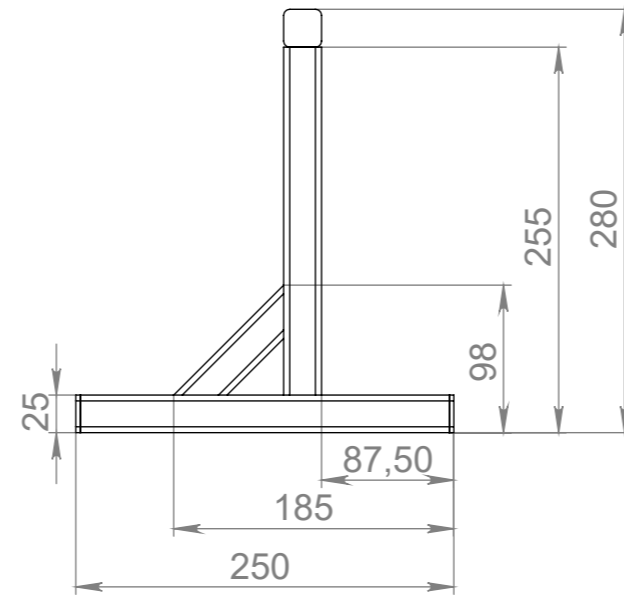

СБ

Труба 25x25x2_476мм_1шт

ТРУБА 25X25X2_230мм_3шт

Труба 25x25x2_244мм_2шт

ТРУБА 25X25X2_432мм_1шт

ТРУБА 25X25X2_230мм_3шт

3мм_Торцевая пробка_6шт

ТРУБА 25X25X2_90мм_2шт

Справ. №

Подп. и дата

Инв. № дубл.

Взам. инв. №

Подп. и дата

Инв. № подл.

СБ					Лит.	Масса	Масштаб
Изм.	Лист	№ докум.	Подп.	Дата	Каркас вертикальный		
Разраб.							
Пров.							
Т. контр.							
Н. контр.					Лист 1	Листов 1	
Утв.							