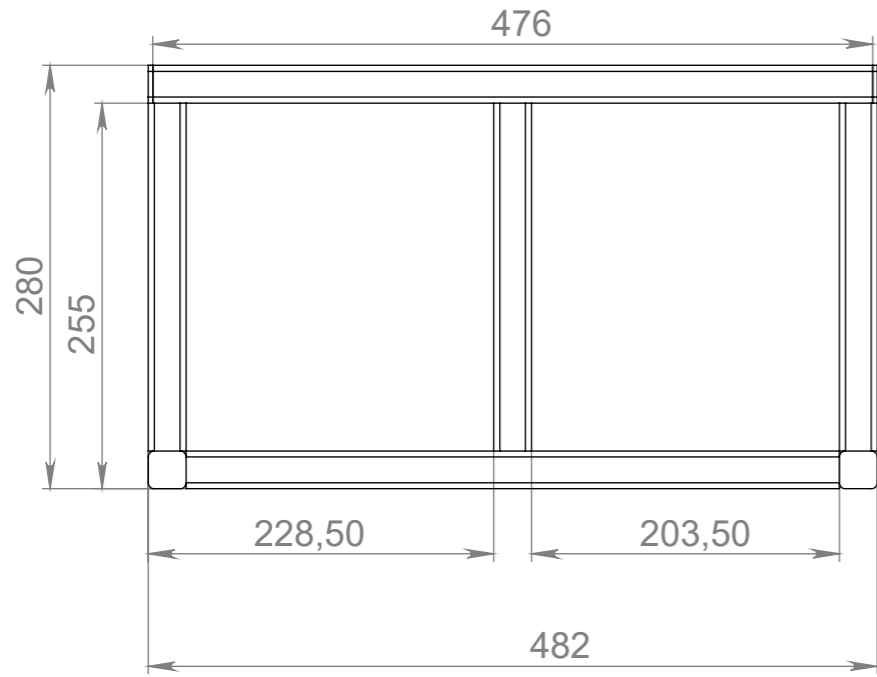

СБ

Труба 25x25x2_476мм_1шт

ТРУБА 25X25X2_230мм_3шт

Труба 25x25x2_244мм_2шт

ТРУБА 25X25X2_432мм_1шт

ТРУБА 25X25X2_230мм_3шт

3мм_Торцевая пробка_6шт

ТРУБА 25X25X2_90мм_2шт

Справ. №

Подп. и дата

Инв. № дубл.

Взам. инв. №

Подп. и дата

Инв. № подл.

СБ					Лит.	Масса	Масштаб
Изм.	Лист	№ докум.	Подп.	Дата	Каркас вертикальный		
Разраб.							
Пров.							
Т. контр.							
Н. контр.					Лист 1	Листов 1	
Утв.							